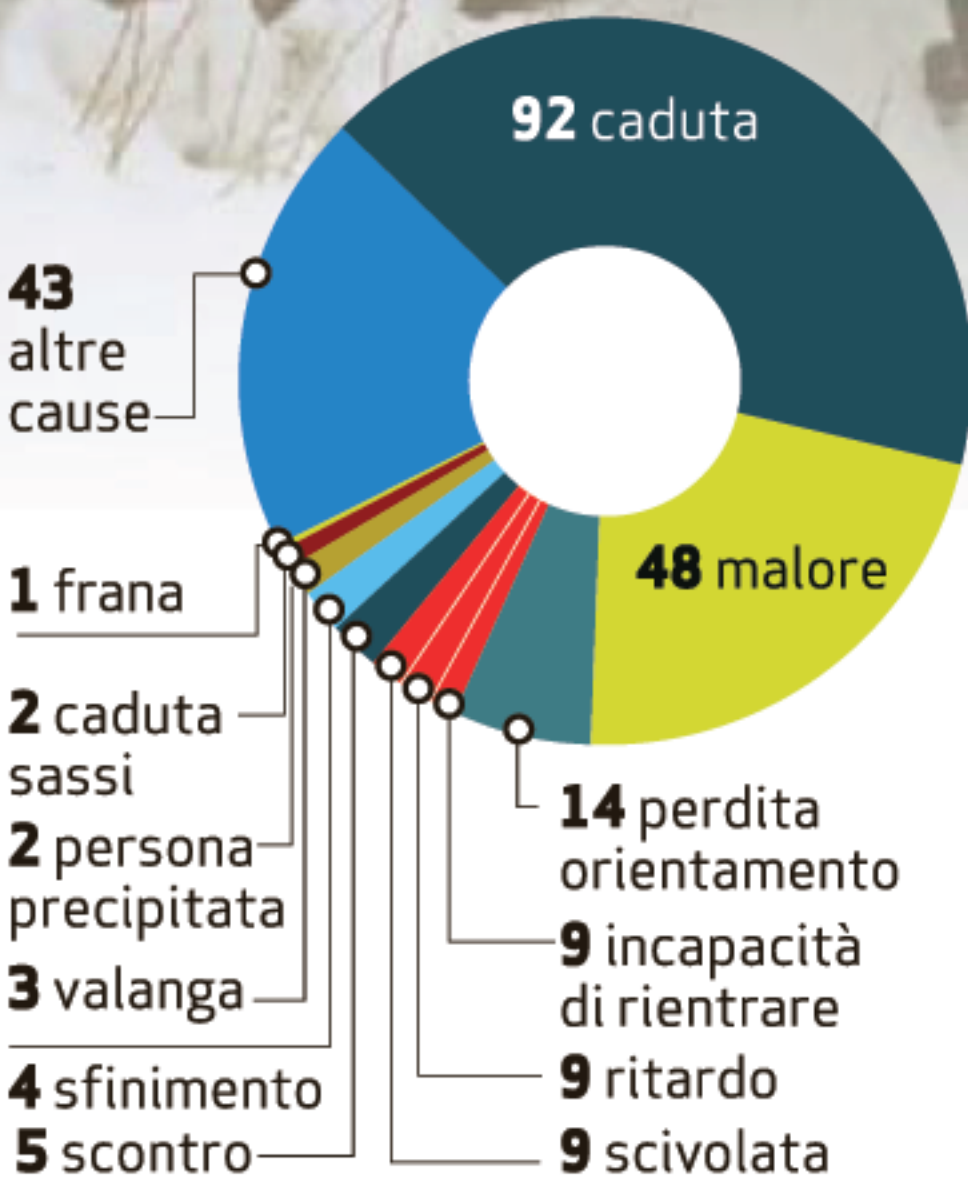

Interventi effettuati	241
Persone soccorse	250
Operatori impiegati	983
Missioni in elicottero	205

CAUSE DELL'EMERGENZA

MISSIONI PER SETTORE

Escursionismo	64
Sci pista	23
Lavoro	17
Funghi - mountain bike	9
Auto-moto	8
Alpinismo	7
Scialpinismo	6
residenza in alpeggi	
Caccia - ferrate	5
Cascata ghiaccio - turismo	2
Incidente aereo - parapendio - sci fuori pista - surf pista - torrentismo	1
Altre attività	73